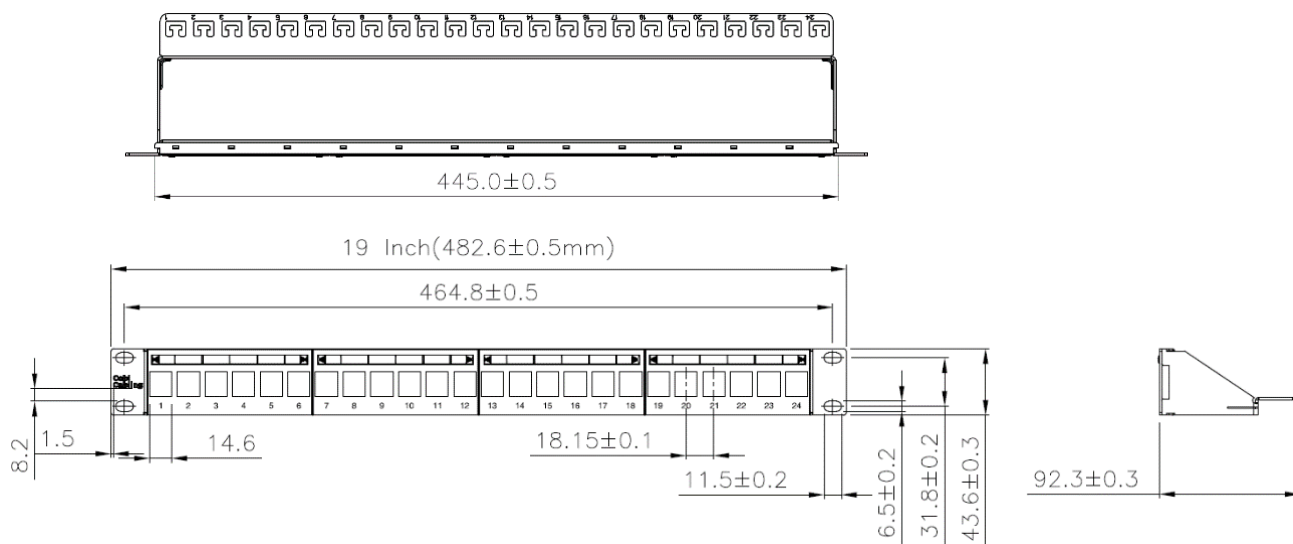

### Najważniejsze cechy:

Kompatybilny z modułami CobiCabling

25-letnia gwarancja producenta

Opaski zaciskowe w komplecie

Tylna prowadnica kabli

Pola opisowe

Kolor czarny lub szary

Cecha	Właściwość
Wymiary	Szerokość: 19", Wysokość: 1U, Głębokość z tylną prowadnicą: 92,3mm
Kategoria	Panel kompatybilny z modułami CobiCabling kat.5e, 6, 6A
Ilość portów	24
Kolor	RAL9005 (Czarny) lub RAL7035 (Szary)
Nr katalogowy	Nazwa produktu
C12-0100	Patch Panel CobiCabling 1U 24-porty Keystone niewyposażony czarny
C12-0000	Patch Panel CobiCabling 1U 24-porty Keystone niewyposażony szary